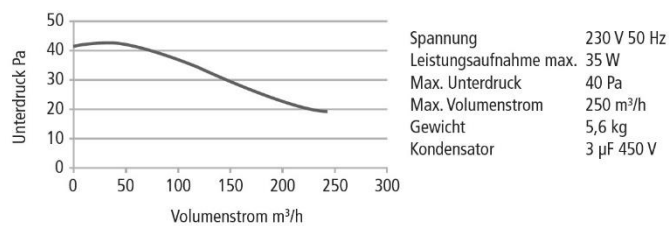

Air Speedy -savukaasuimuri

- käynnistysapu veto-ongelmissa
- polton aikainen vedon tehostaminen
- heti käyttövalmis paketti
- ei vaadi sähköasennustöitä
- vakiovarusteena kaukosäädin
- siro, kompakti muotoilu
- kestävä ruostumatonta terästä
- Air Speedyn voi sammuttaa hormin oman vedon parantuessa
- soveltuu piipuille, joiden halkaisija on 100-220 mm
- soveltuu myös eristetyille tuplaseinämäisille teräspiipuille
- maximi sallittu lämpötila piipun päässä 250°C
- soveltuu kaikille polttoaineille

Tekniset tiedot:

jännite	230 V 50 Hz
kulutus max	35 W
max alipaine	40 Pa
max kapasiteetti	250 m ³ /h
paino	5,6 kg
korkeus	n. 28 cm
kaapeli	n. 300 / 440 cm

Leistungsdiagramm „AirSpeedy“

Leistungsdaten bei einer Umgebungstemperatur von 20 °C
Geprüft in Anlehnung an die kommende Rauchsaugernorm prEN 16475-2