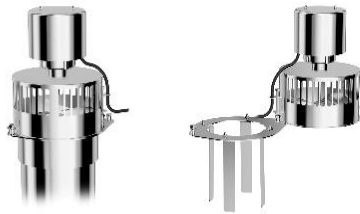

Air Speedy -savukaasuimuri

- käynnistysapu veto-ongelmissa
- polton aikainen vedon tehostaminen
- heti käyttövalmis paketti
- ei vaadi sähköasennustöitä
- vakiovarusteena kaukosäädin
- siro, kompakti muotoilu
- kestävä ruostumatonta terästä
- Air Speedyn voi sammuttaa hormin oman vedon parantuessa
- soveltuu piipuille, joiden halkaisija on 100-220 mm
- soveltuu myös eristetyille tuplaseinämäisille teräspiipuille
- maximi sallittu lämpötila piipun päässä 250°C
- soveltuu kaikille polttoaineille

Tekniset tiedot:

jännite	230 V 50 Hz
kulutus max	35 W
max alipaine	40 Pa
max kapasiteetti	250 m ³ /h
paino	5,6 kg
korkeus	n. 28 cm
kaapeli	n. 300 / 440 cm

Leistungsdiagramm „AirSpeedy“

Leistungsdaten bei einer Umgebungstemperatur von 20 °C
Geprüft in Anlehnung an die kommende Rauchsaugernorm prEN 16475-2