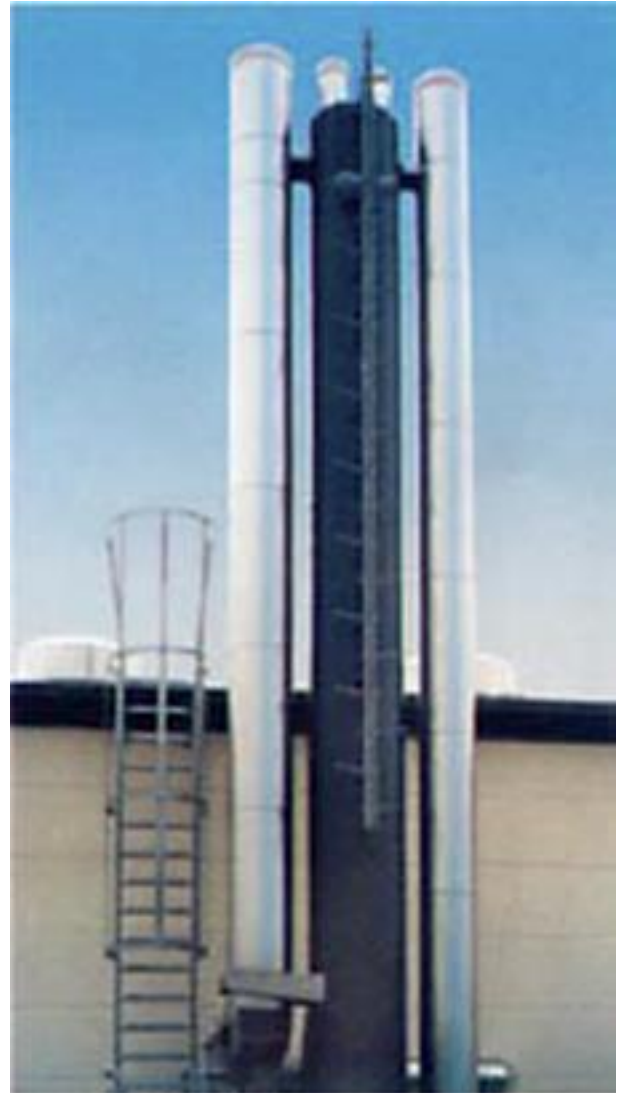

Klinikka

DIN 4133 mukainen järjestelmä, tuettu Raabin standardien mukaisesti ja sulautettu rakennuksen julkisivuun.

RRTM - Raabin pyöreä tukimasto, savupiiput on kiinnitetty tukimaston ulkopuolelle, vaihtoehtoisesti myös integroidulla poistoilmajärjestelmällä.

DW-Alkon XXL - vapaasti seisovat savupiiput ja tukimastot teollisuuteen

Lämpökeskus

uuden asuinalueen savupiippujen tukimasto sopeutettu harmonisesti ympäristöön.

RRTM - Raabin pyöreä tukimasto tikapuilla, savupiiput on kiinnitetty tukimaston ulkopuolelle.

Vedenpuhdistamo

Kolme erilaista savupiippujärjestelmää integroituna.

RRTM - Raabin pyöreä tukimasto tikapuilla, savupiiput on kiinnitetty tukimaston ulkopuolelle ja integroitu mastoon

DW-Alkon XXL - vapaasti seisovat savupiiput ja tukimastot teollisuuteen